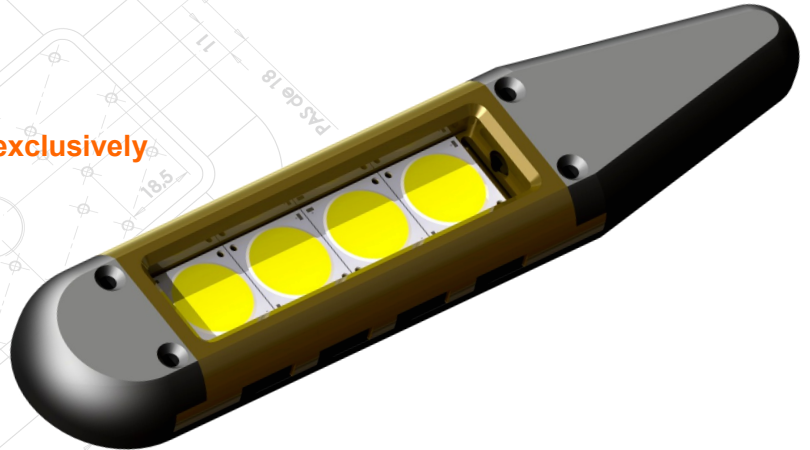

## LYU

**Source d'éclairage exclusivement immergeable pour le yachting.**

**Submersible light source intended exclusively for the yachting.**

	LYU 2	LYU 4	LYU 6
Puissance lumineuse Lumen light output	30 000 lumens	60 000 lumens	90 000 lumens
Nombre de LED Number of LED	2	4	6
Puissance total Power of LED	Led's 320W	Led's 640W	Led's 960W
Alimentation Power	110/230 volts AC - Option CC 12v à 48v		
Durée de vie des LED's LED's life	70 000 h		
Température Temperature	5200° Kelvin		
Optique Lens	120°		
Dimensions (l x L x H) Dimensions (l x L x H)	298mm x 80mm x 28mm	375mm x 80mm x 28mm	453mm x 80mm x 28mm
Poids Weight	1,5 kg 3,31 lbs	2,5 kg 5,51 lbs	3,7 kg 8,16 lbs
Matériaux Material	Cupro aluminium AB2		
Test hyper/Bar psi / test	20 bars 290,2 psi		
Normes Standards	iP 68 / iK 10		
Système de fixation Fixing system	Par collage structurel By structural bonding		
Accessoires / Options Accessories / Options	Dimmer		