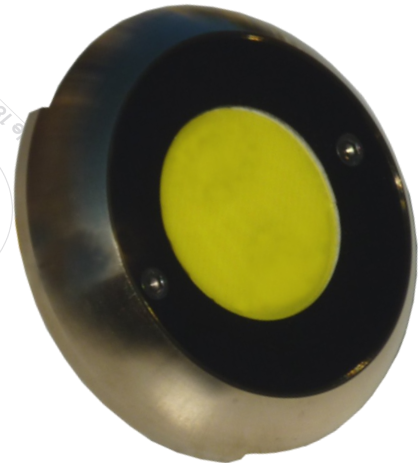

## LYU i

Source d'éclairage exclusivement immergeable pour le yachting.

Submersible light source intended exclusively for the yachting.

	LYU i
Puissance lumineuse Lumen light output	18 000 lumens
Nombre de LED Number of LED	1
Puissance total Power of LED	Led 180W
Alimentation Power	110/230 volts AC - Option CC 12v à 48v
Durée de vie des LED's LED's life	70 000 h
Température Temperature	5200° Kelvin
Optique Lens	120°
Dimensions Dimensions	Ø : 70mm - H : 19mm
Poids Weight	0,2 kg 0,4 lbs
Matériaux Material	Cupro aluminium AB2
Test hyper/Bar psi / test	20 bars 290,2 psi
Normes Standards	iP 68 / iK 10
Système de fixation Fixing system	Par collage structurel By structural bonding
Accessoires / Options Accessories / Options	Dimmer