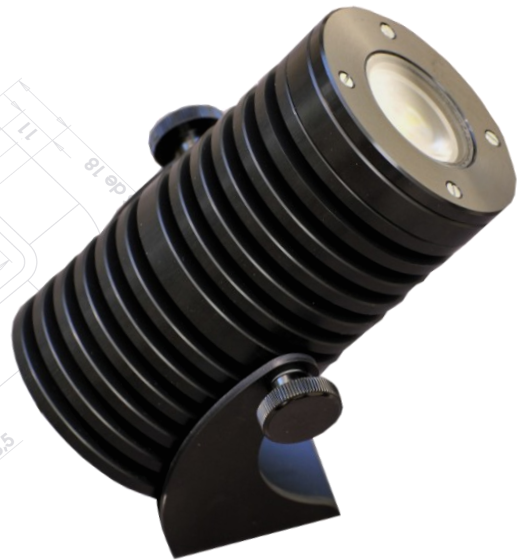

AMBIONE

Source d'éclairage LED haute puissance destinée à l'architecture

High powerful LED light source Intended for architectural

	AMBIONE 60	AMBIONE 70	AMBIONE 80
Puissance lumineuse Lumen light output	1 950 lumens	3 200 lumens	5 300 lumens
Nombre de LED Number of LED	1	1	1
Puissance total Power of LED	Led 14W	Led 26W	Led 42W
Alimentation Power	110/230 volts AC - Option CC 12v à 48v		
Durée de vie des LED's LED's life	70 000 h		
Température Temperature	5200° Kelvin		
Optique Lens	24°, 30°, 36°, 120°	29°, 32°, 36°, 120°	27°, 39°, 41°, 120°
Dimensions Dimensions	Ø : 60mm - L : 107mm	Ø : 70mm - L : 107mm	Ø : 80mm - L : 147mm
Poids Weight	0,630 kg 1,4 lbs	0,990kg 2,2 lbs	1,4 kg 3,1 lbs
Matériaux Material	Aluminium AG4 anodisé noir Black anodized aluminum AG4		
Normes Standards	iP 68 / iK 10		
Système de fixation Fixing system	Lire avec vis de réglage Yoke / adjustable screw		
Accessoires / Options Accessories / Options	Variateur - Filtres couleur dychroïque Dimmer - Dychroïc couleur filter		